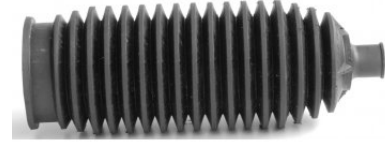

AMORTİSÖR TOZ KÖRÜĞÜ

QASHQAI II, XTRAIL

GB3107

7701475840

DİREKSİYON KÖRÜĞÜ

MICRA

GB31107

48203AX600