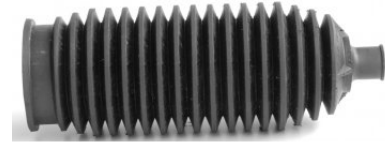

DİREKSİYON KÖRÜĞÜ

MODUS, CLIO III

GB3409

7701478400
482036715R