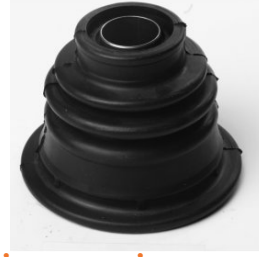

AKS KÖRÜĞÜ İÇ SOL BİLYALI Ø:28 MM

CLIO II, LAGUNA I, MASTER II, TRAFIC II

GB1729

8200459611