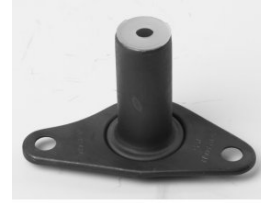

PRİZDİREK KEÇE

CLIO I, CLIO II, ESPACE III, KANGOO I, LAGUNA I, MEGANE I

GB3105

7700436681