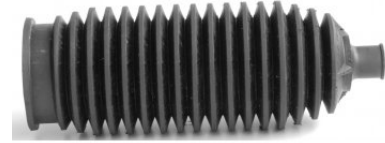

DİREKSİYON KÖRÜĞÜ

MODUS, CLIO III

GB3409

7701478400
482036715R